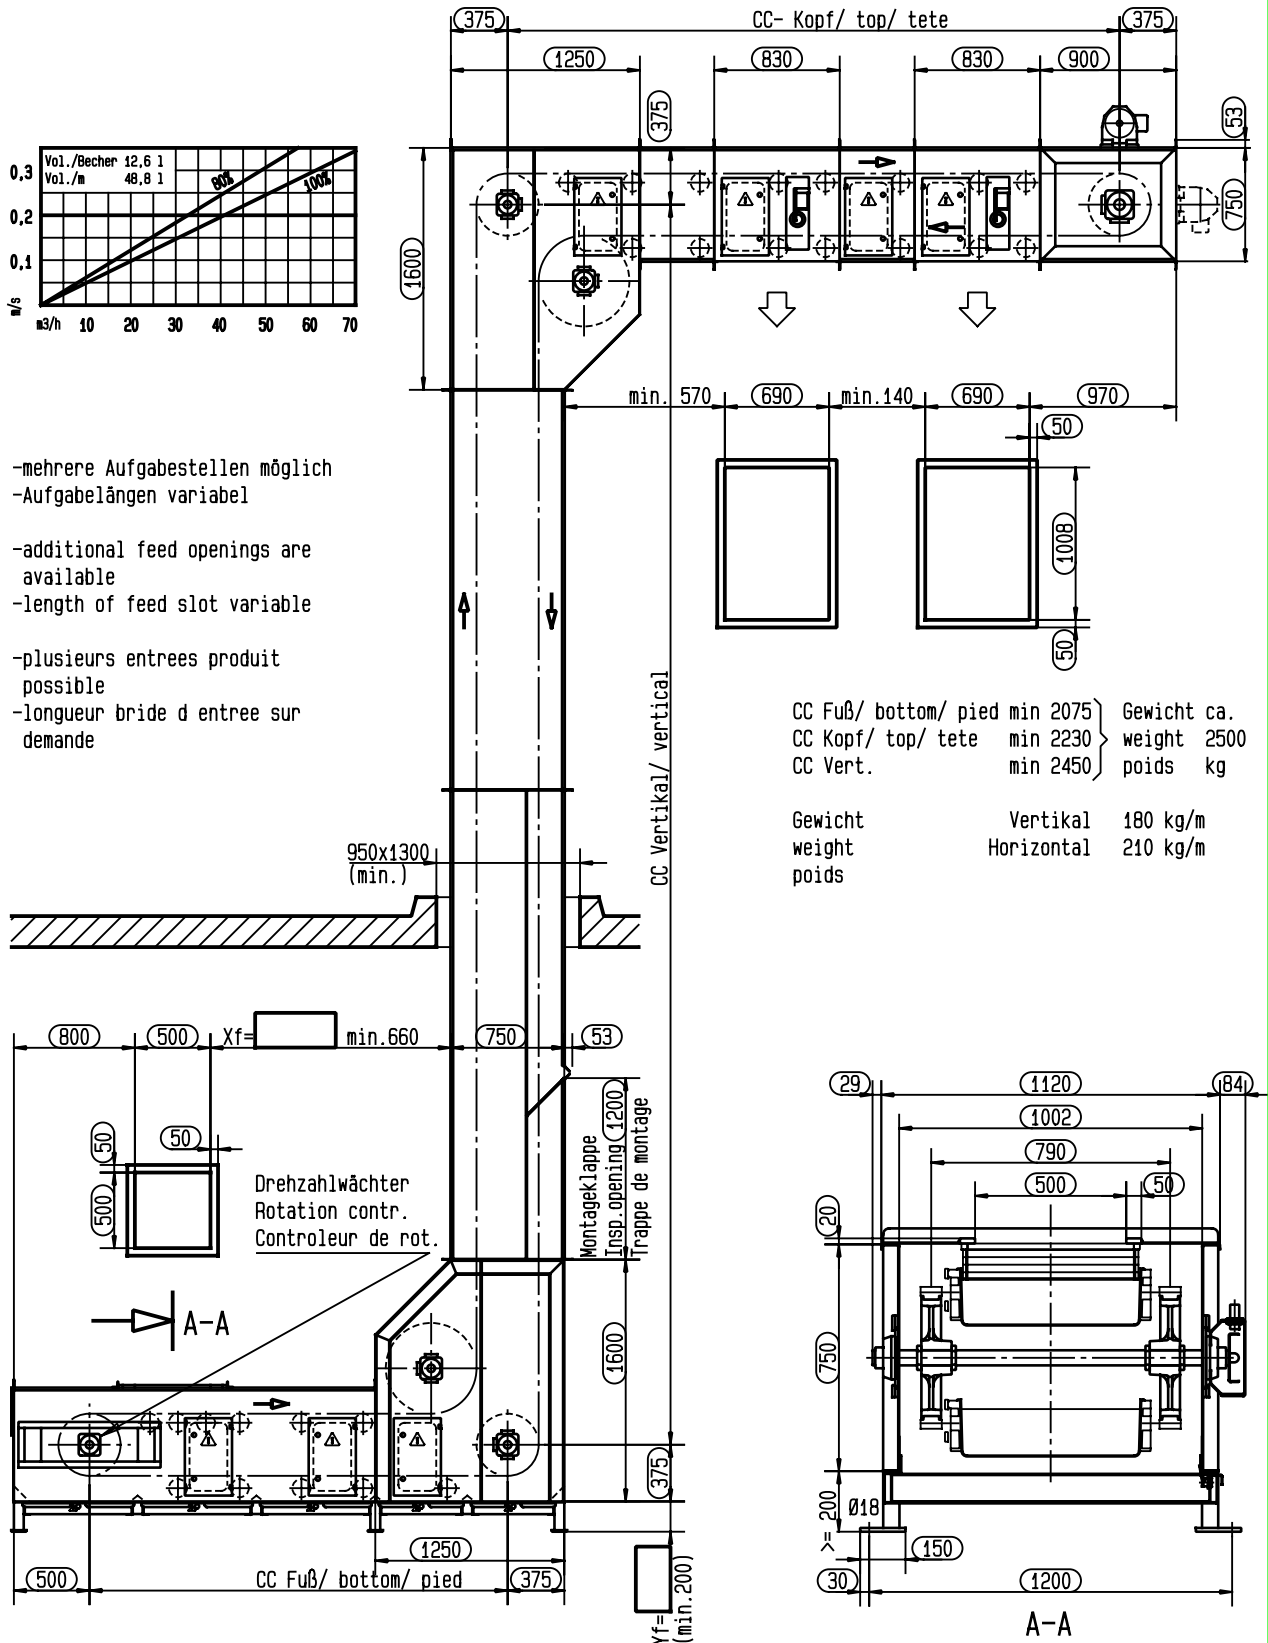

Pendelbecherwerk Type PB 600
 Pendulum bucket elevator A 411
 Elevateur a godets pendulaires

Sous reserve de modification des cotes
 Dimensions spéciales sur demande

The right to alterations in dimensions is reserved
 Special dimensions on request

Maßänderungen vorbehalten
 Sonderabmessungen auf Anfrage

○ = Standard

29.12.95